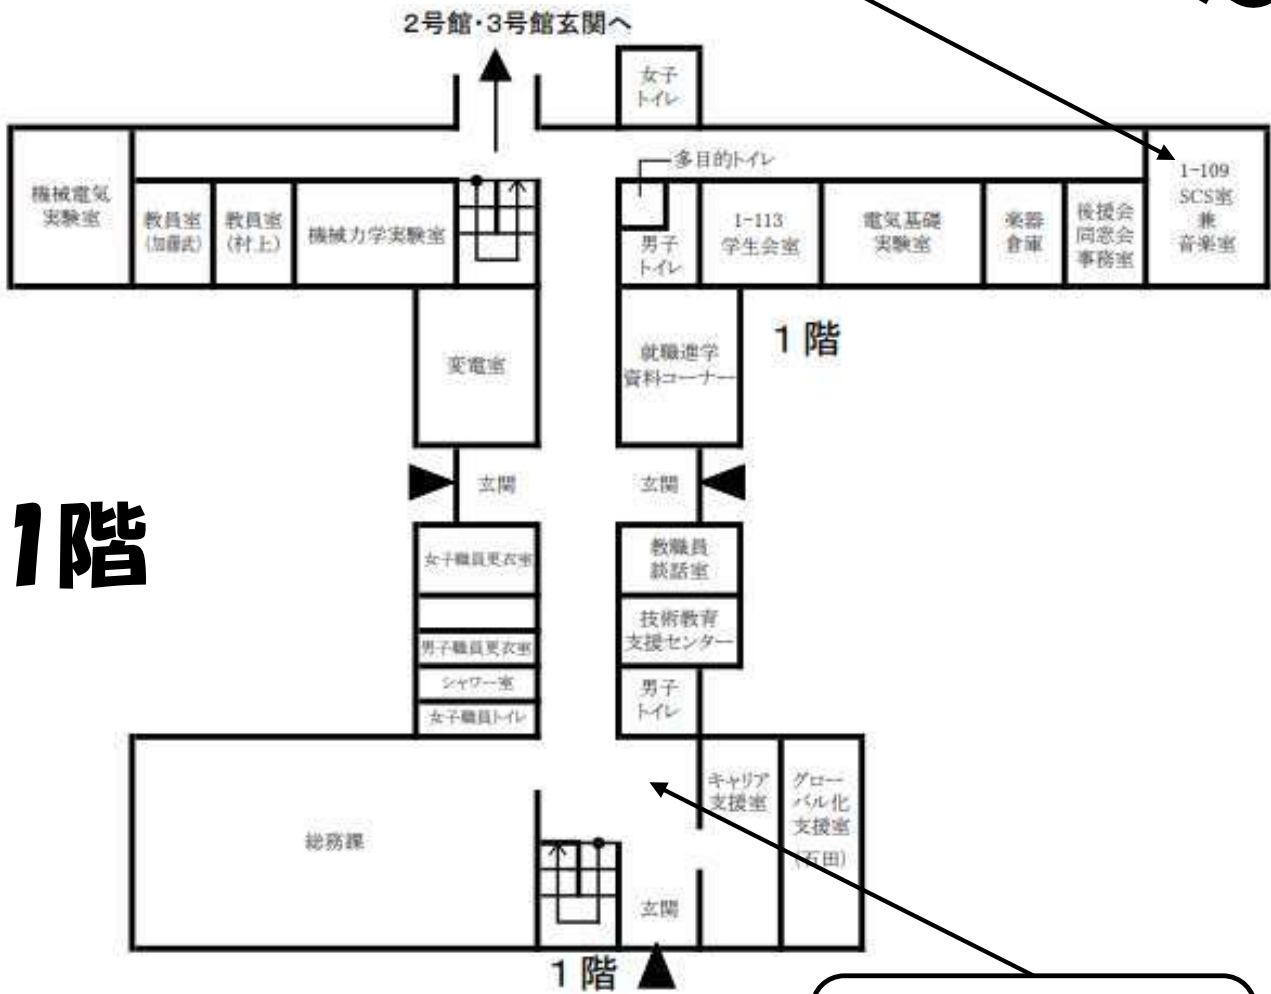

南無阿弥陀仏アノマリー

NITIC Community

fantasque

1号館

1階

放っとケー機

ちゃあみい！な
石けんを作ろう

4号館

茶味喫茶ラブフォーミュラ
～tanと召し上がれ～

1階

武道館

卓球部

用具室

吹き抜け

剣道部室

器具室