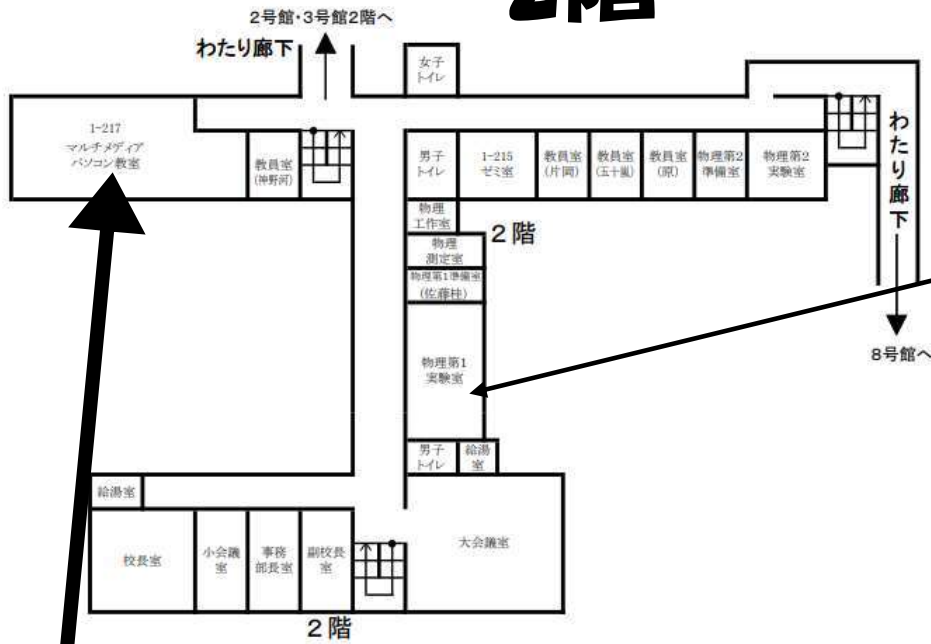

3-E

3-E

- ・クジ引き
- ・素子揃い
- ・体験ワークショップ

1号館

3階

縁日風射的

IVI

3階

2階

1号館

天文部

電波で「A・SO・BO」☆
+ ラジオ部悠久の歴史展

数学倶楽部

漫画研究同好会
展示・販売

メディアデザインラボ

エア・タッキー