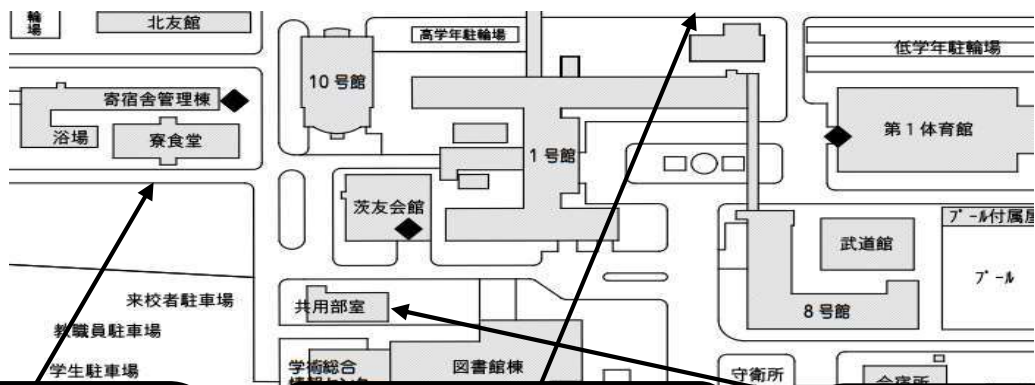

団体	系	サークル名	内容(要約)
ラジオ	文化	「電波でA・SO・BO☆シ」+ラジオ部悠久の歴史展	歴史展示
茶道	飲食	茶道部	お茶会(提供あり)
バスケ	飲食	バスケットボール部	鈴カステラ・ワッフル
ソフトテニス	飲食	元祖福ちゃん	焼きそば
卓球	文化	卓球部	卓球的当て
弓道	文化	的あて	遠的
写真	文化	写真部	写真展示
硬式野球	文化	STRIKE QUEST	ストラックアウト
ダーツ同好会	飲食	Darts & Café Transient	ダーツと市販のお菓子など
ロボット部	技術	ロボット射的	ロボットの射的、物販
数学研究同好会	文化	数字倶楽部	クイズ
Club Season(5年)	文化	Club Season	コンカフェ
4年女子有志	飲食	茶美喫茶ラブフォーミュラ~tan と召し上がれ~	メイドカフェ
学園祭揚げ物部	飲食	学園祭揚げ物部	かわいい揚げ物
南無阿弥陀仏 アノマリー	技術	南無阿弥陀仏アノマリー	Das Man
NITIC Community	技術	NITIC Community	学びの確変を体験する
ロードバイク乗って みようの会	技術	ロードバイク乗ってみようの会	ワット数ランキング
EV 製作チーム	技術	EV 製作チーム	EV 試乗会
茨城高専虚言愛好会	文化	茨城高専嘘七不思議ツアー	茨城高専嘘七不思議ツアー
メディアデザインラボ (MDL)	技術	メディアデザインラボ	MDL 技術・学術展覧会
強風 hogehoge オートマトン	技術	エア・タッキー	エア・タッキー
fantasque	文化	fantasque	演奏が聴ける休憩所
放っとケー機	技術	放っとケー機	PBL実験の作品展示
後援会	他		着付け体験
同好会	他		野菜販売
プロジェクション マッピング	他		プロジェクション マッピング
ひたちなか関係	他		

全体図

● 建物配置図

サークル出店場所一覧

EV制作チーム

ロードバイクに乗ってみようの会

ロボット射撃

8号館

3階