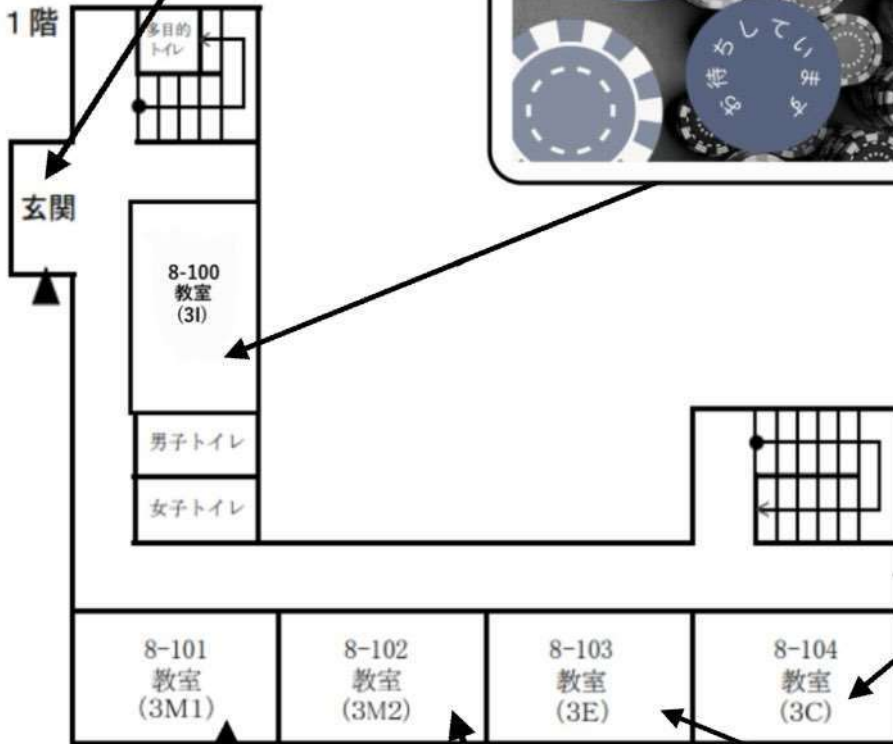

8号館

1階

茨城高専
嘘七不思議ツアー

Okude World

茨城高専の緑担当、
どうも園芸環境部です

園芸

ENGEI
KANKYO

サイエンスバー

ばっきーず

3-E

3-E

- ・クジ引き
- ・素子揃い
- ・体験ワークショップ