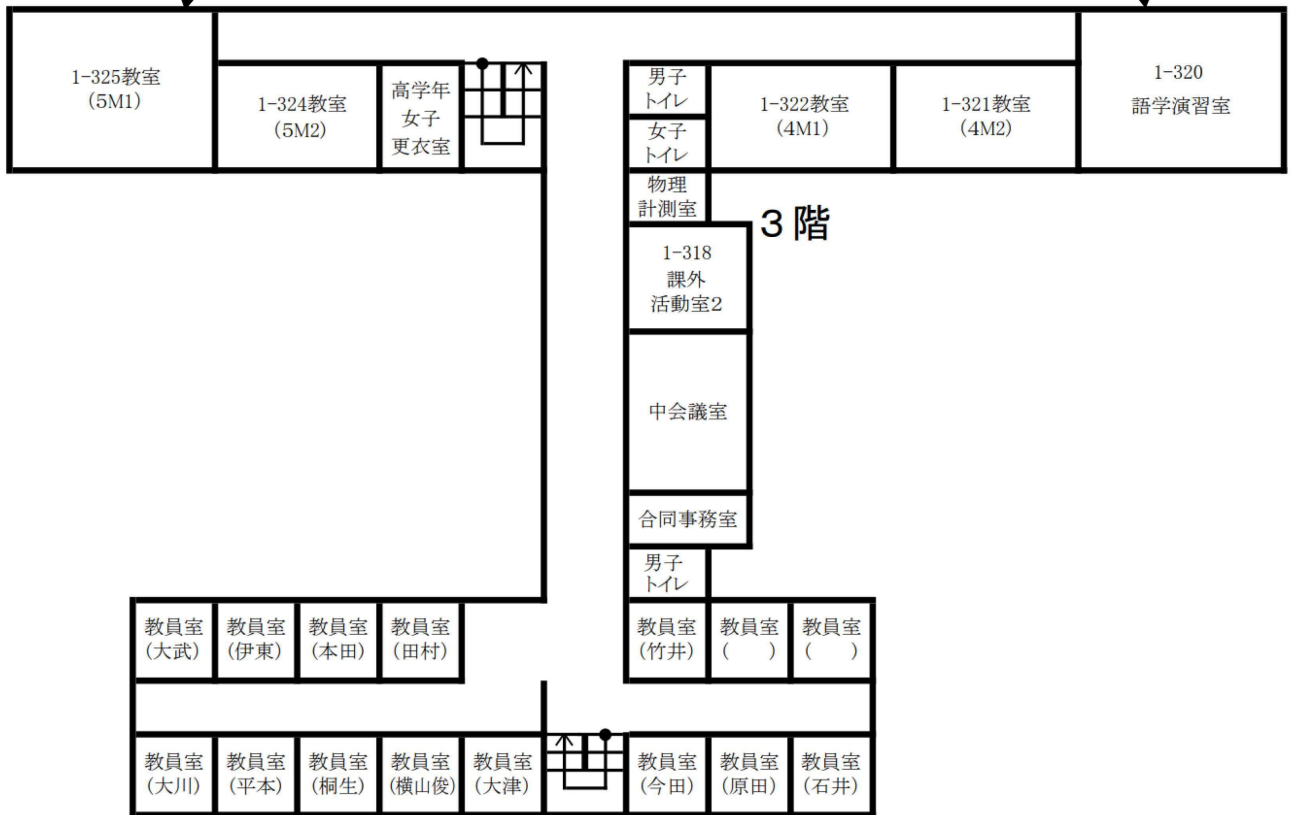

3-E

3-E

- ・クジ引き
- ・素子揃い
- ・体験ワークショップ

1号館

3階

縁日風射的

IVI

3階

2階

1号館

天文部

電波で「A・SO・BO」☆
+ ラジオ部悠久の歴史展

数学倶楽部

漫画研究同好会
展示・販売

メディアデザインラボ

エア・タッキー