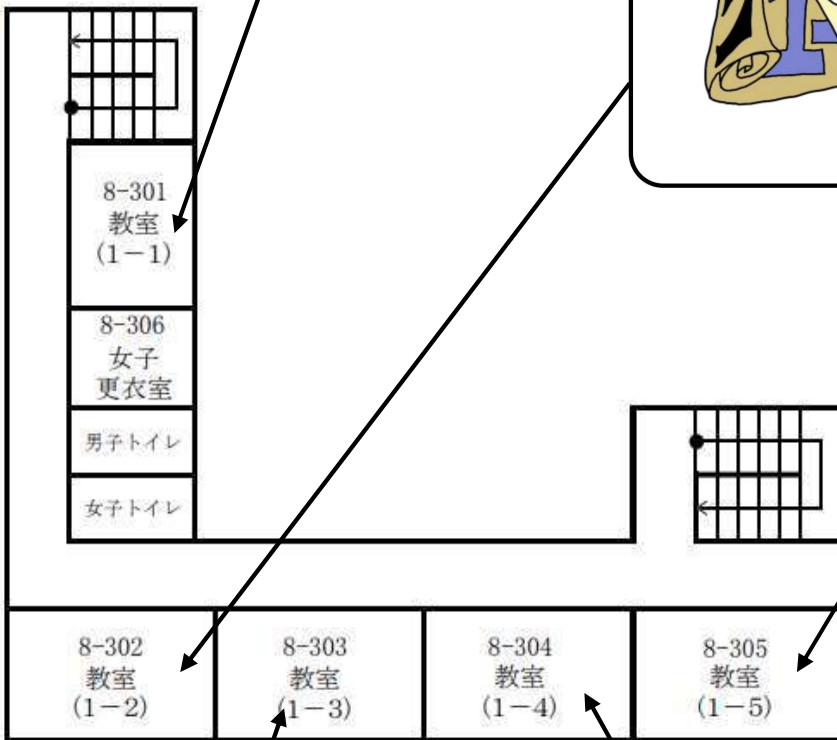

全体図

● 建物配置図

サークル出店場所一覧

EV制作チーム

ロードバイクに乗ってみようの会

ロボット射撃

8号館

3階

無課金おじさんでも
課金するレベルの
縁日

ドン・クレープ

3階

1-5

おおかわ
なんかおおきくて
かわいいやつ

横山(俊)組

10.26/10.27(土日)

8号館